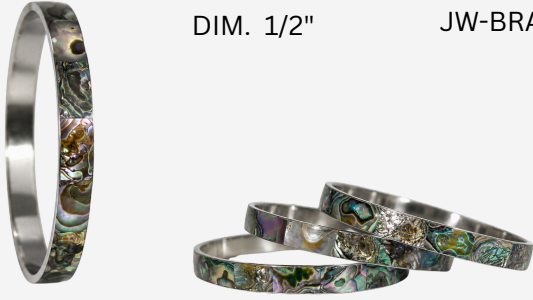

DIM. 25MM

JW-BRAC-258

BANGLE BB LAMINATED

DIM. 38MM

JW-BRAC-259

BANGLE BB LAMINATED S

DIM. 25MM

JW-BRAC-260

HALIOTIS FULGENS - BOTTOM
DIM. 1/2" JW-BRAC-014

TURBO IMPERIAL PEARLIZED
DIM. 1/4", 1/2" JW-BRAC-01X

TURBO BURGESS GREEN
DIM. 1/2" JW-BRAC-016

HALIOTIS FULGENS - TOP
DIM. 1/2" JW-BRAC-017

ASTRAEA UNDOSA BOTTOM
DIM. 1/4" JW-BRAC-019