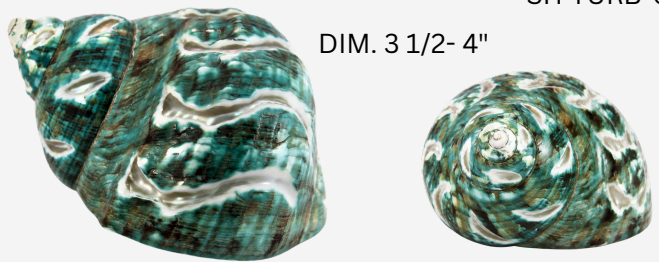

DIM. 3-3 1/2" , 4" UP

**TURBO IMPERIAL POLISHED**

SH-TURB-060

DIM. 3-3 1/2"

**TURBO IMPERIAL PEARL**

SH-TURB-06X

DIM. 3-3 1/2" , 3 1/2-4"

**TURBO SARMATICUS**

POLISHED SH-TURB-XXX

DIM. 2 1/2", 3 1/2", 3 UP

**TURBO BURGESS TOP PEARL**

SH-TURB-069

DIM. 3- 3 1/2"

**TURBO BURGESS SPIRAL**

SH-TURB-086

DIM. 3 1/2- 4"