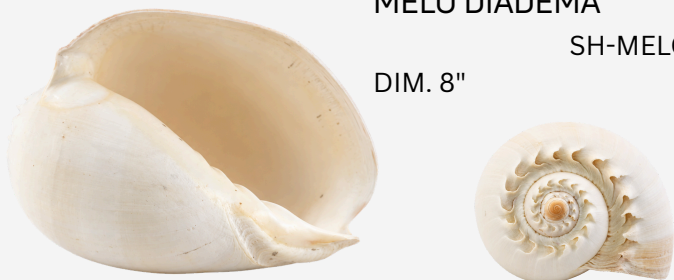

**LIMA VULGARIS**  
SH-LIMA-199  
DIM. M/L

**LYROPECTEN SUBNODOSUS**  
BROWN NAT. CLEAN  
DIM. 4 1/2-6" SH-LYRO-036

**LYROPECTEN SUBNODOSUS**  
ORANGE NAT. CLEAN  
DIM. 4 1/2" SH-LYRO-037

**LYROPECTEN SUBNODOSUS**  
ORANGE NAT. CLEAN  
DIM. 5" UP SH-LYRO-038

**LYROPECTEN SUBNODOSUS**  
NAT. CLEAN SH-LYRO-062  
DIM. 5" UP

**MELO BRODERIPII POLISHED**  
SH-MELO-0XX  
DIM. 6", 8", 9"

**MELONGENA MELONGENA**  
POLISHED SH-MELO-041  
DIM. 2 1/2-3"

**MELO DIADEMA**  
SH-MELO-095  
DIM. 8"

**MITRA MITRA POLISHED**  
SH-MITR-042  
DIM. 3 1/2-4"

**MITRA MITRA**  
SH-MITR-189  
DIM. 3-4"

MUREX ENDIVIA  
SH-MURE-04X  
DIM. 3 1/2", 4"

MUREX RAMOSUS  
SH-MURE-XXX  
DIM. 5", 6", 7", 8", 9"

MUREX HUASTELLIUM  
SH-MURE-197  
DIM. M/L